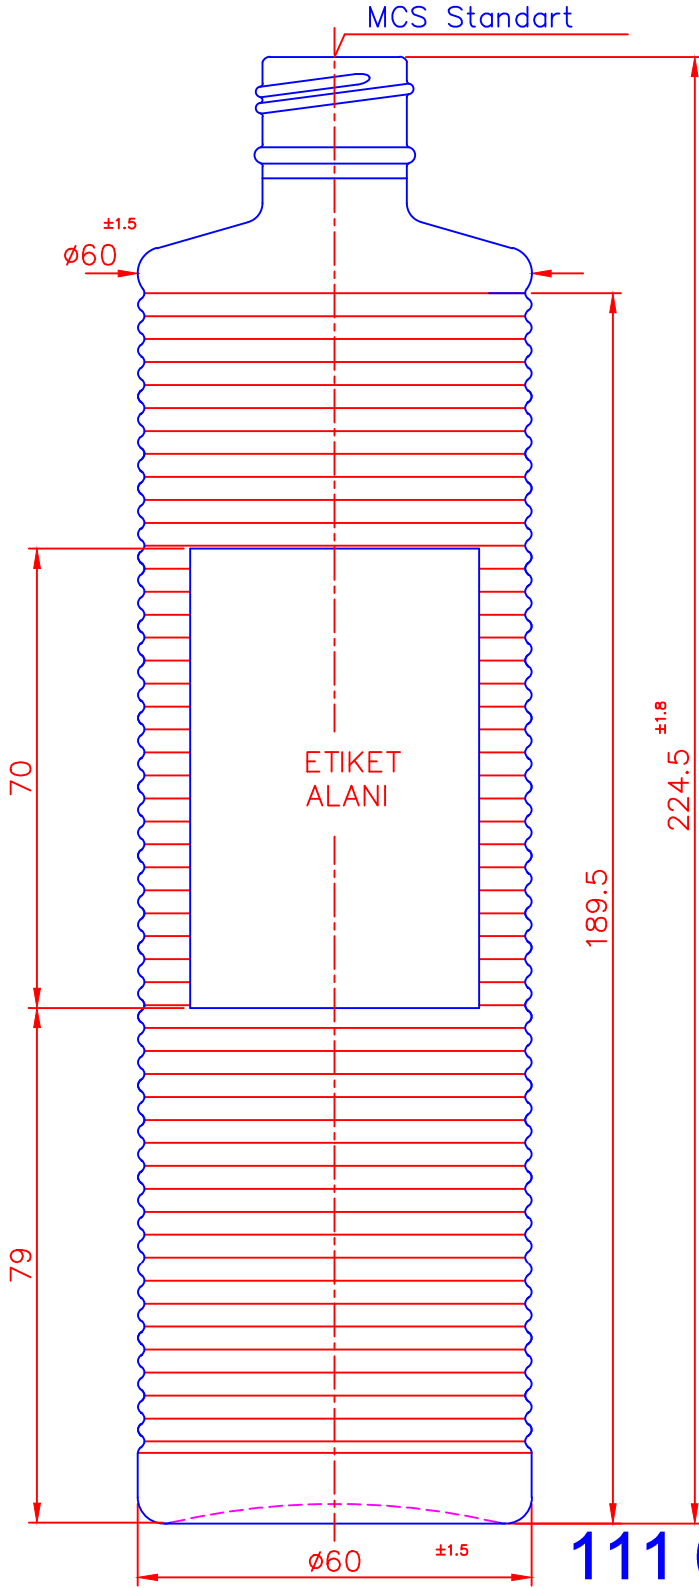

Onay/Customer Approval:

Tarih/Date:

REV NO	AÇIKLAMALAR-EXPLANATIONS	TARİH DATE	YAPAN MADE BY	KONTROL CH'K'D BY
	ÇİZEN-DRAWN BY Bülent <i>Bülent</i>		DOLUM HACMI FILING CAP. cc.	400 ±8
	KONTROL-CH'K'D BY EMRAH OKTAYKAN		SİLME HACMI BRIMFULL CAP. cc.	400 ±8
	TARİH-DATE 22.07.08		AGIRLIK-WEIGHT gr.	~350
ÖLÇEK: SCALE: 1/1	UZUN HELEZON KOLONYA ŞİŞESİ		KALIP NO:-MOULD NO: 01M1432-01	ÜRÜN NO:-PRODUCT NO: 111 6 02 0400