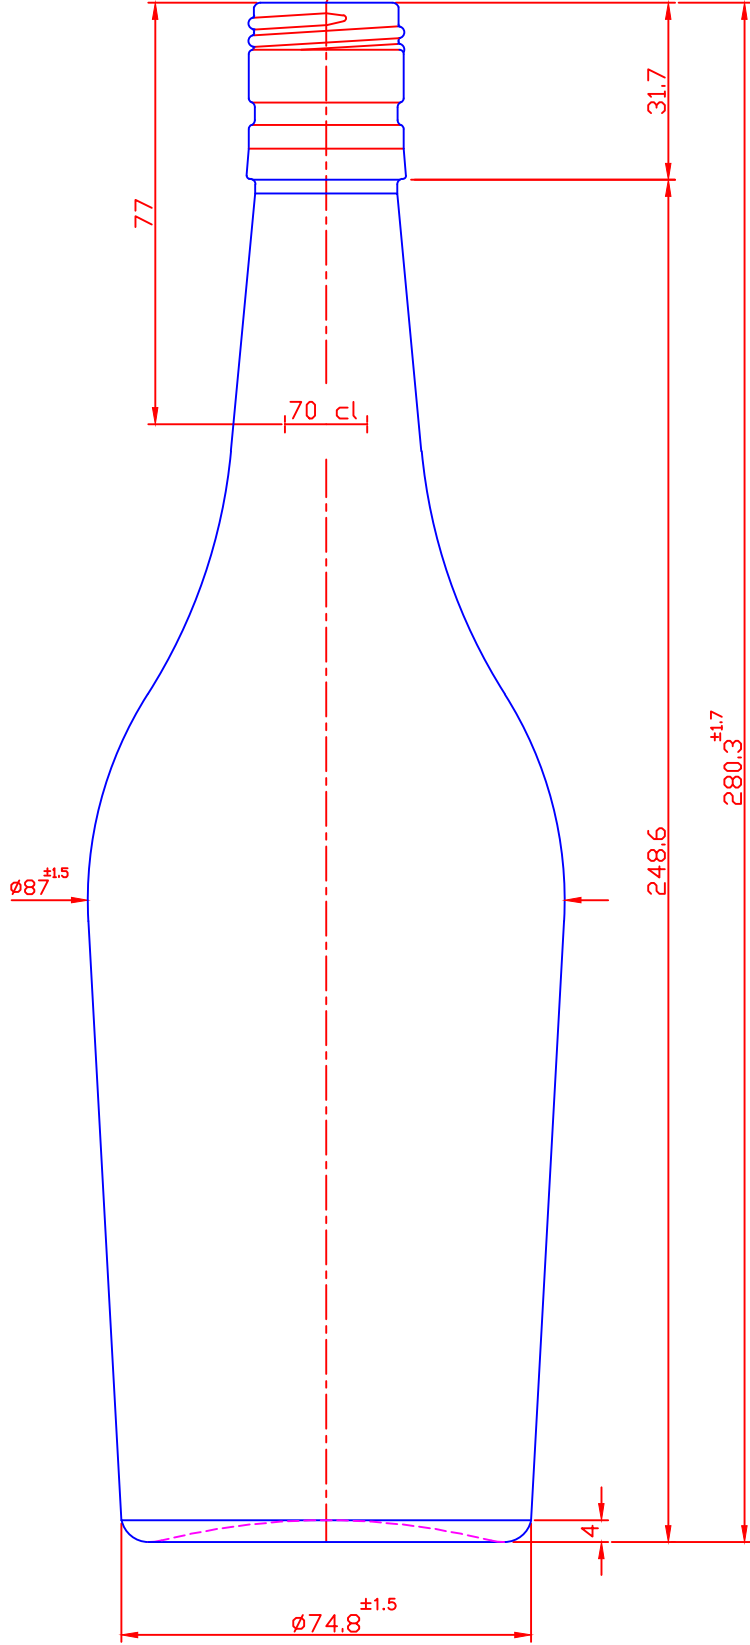

30mm. C.Y. P.P.
TS 3258/2

ALTTAN BAKIS

111 4 14 0700

Tarih/Date:

Onay/Customer Approval:

REV NO	AÇIKLAMALAR-EXPLANATIONS	TARİH DATE	YAPAN MADE BY	KONTROL CHKD BY
--------	--------------------------	------------	---------------	-----------------

ÇİZEN-DRAWN BY	CEM AYDEMİR	DOLU HAZIR FİLING GİRİŞİ	cc.	700	±10
KONTROL-CHKD BY	EMRAH OKTAŞKAN	SİZE HAZIR BRNÜLÜ ÇAP.	cc.	720	±10
TARİH-DATE	26.11.2010	AĞIRLIK-WEIGHT	gr.	~470	

ÖLÇEK SCALE	1/1	IS	MCS BRENDİ ŞİŞE	KAPL NO-MOULD NO	01M0476	BRN NO-PRODUCT NO	111 4 14 0700
-------------	-----	----	-----------------	------------------	---------	-------------------	---------------