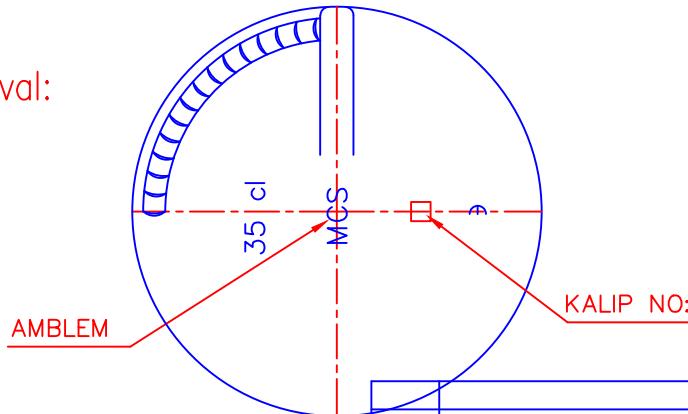

Onay/Customer Approval:

Tarih/Date:

111 4 07 0350

ALTAN BAKIŞ

REV NO	AÇIKLAMALAR-EXPLANATIONS	TARİH DATE	YAPAN MADE BY	KONTROL CHK'D BY
	ÇİZEN-DRAWN BY CEM AYDEMİR		DOLUM HACMI FILING CAP. cc.	350 ^{±7}
	KONTROL-CHK'D BY EMRAH OKTAYKAN		SİLME HACMI BRIMFULL CAP. cc.	370 ^{±7}
	TARİH-DATE 26.11.2010		AGIRLIK-WEIGHT gr.	~295
ÖLÇEK: SCALE: 1/1	IS	KALIP NO:-MOULD NO: 01M189-03		ÜRÜN NO:-PRODUCT NO: 111 4 07 0350
ATA ŞİŞE				