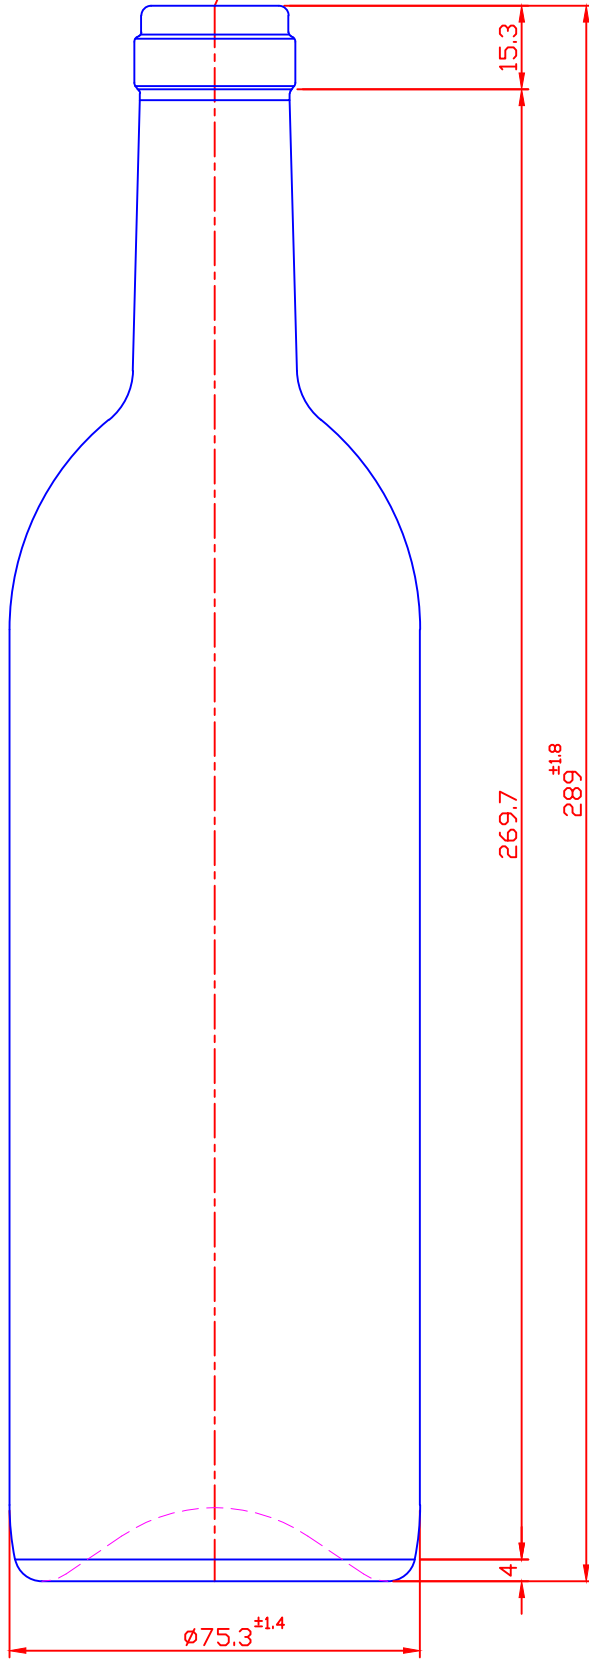

NF H 35-100

Onay/Customer Approval:

Tarih/Date:

KALIP NUMARASI

111 4 01 0750

REV NO	AÇIKLAMALAR-EXPLANATIONS	TARİH DATE	YAPAN MADE BY	KONTROL ÖLÇÜD Bİ.
1/1	 ÇİZEN-DRAWN BY: CEM AYDINAR KONTROL-CHK'D BY: EMRAH OKTAYKAN TARİH-DATE: 26.11.2010 DOLU HACMI FILLING CAP. cc: 750 ±10 SİLİNE HACMI BRIMFULL CAP. cc: 765 ±10 AĞIRLIK-WEIGHT gr: ~460 KALIP NO-MOULD NO: 01M294-03 ÜRÜN NO-PRODUCT NO: 111 4 01 0750			

BORDO KISA ŞİŞE