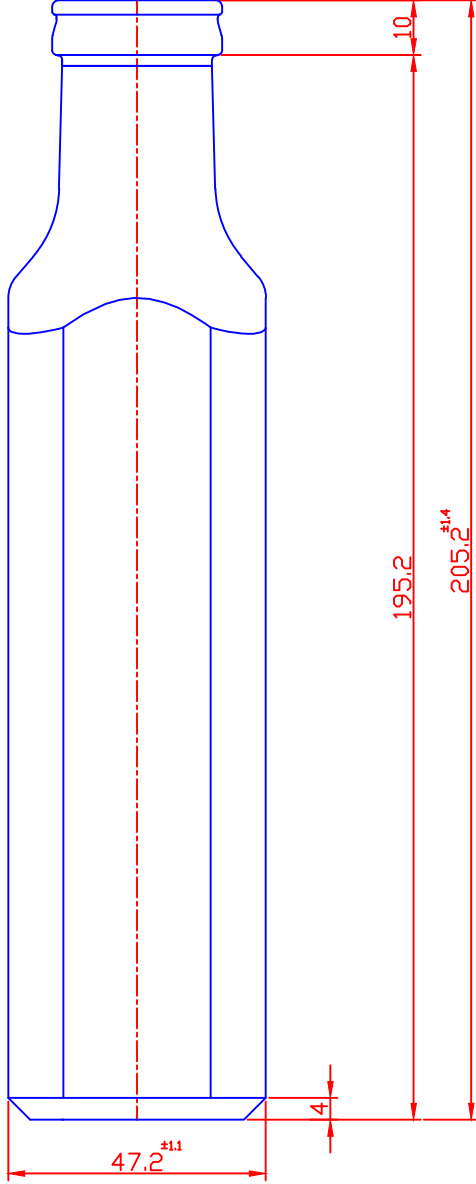

STD 29/21-7740
BERICAP FRANCE

Onay/Customer Approval:

Tarih/Date:

111 2 05 0250

REV NO	AÇIKLAMALAR-EXPLANATIONS	TARİH DATE	YAPAN MADE BY	KONTROL ÇIKTİ BY
--------	--------------------------	------------	---------------	------------------

ÇİZEN-DRAWN BY	GEN AYDINIR	DOĞU HAÇI FİLMİ GİRİŞİ	CC	250 ⁺⁵
KONTROL-ÇIKTİ BY	EMRAH OKTAYKAN	SİLME HAÇI BİRİMLİ ÇAP	CC	265 ⁺⁵
TARİH-DATE	26.11.2010	AĞIRLIK-WEIGHT	gr.	~265

ÖLÇEK SCALE	IS	GEÇME KAFA (MARASKA)	KALIP NO-MOULD NO	İBROH NO-PRODUCT NO
1/1			01M259-01	111 2 05 0250