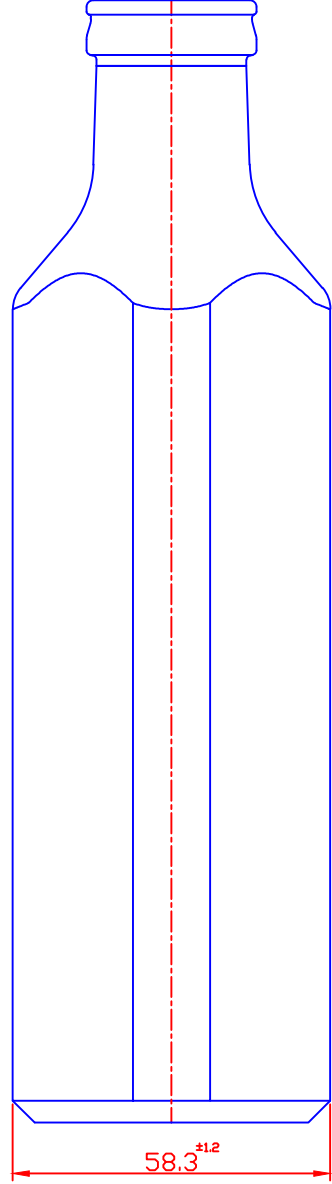

STD 29/21-7740
BERICAP FRANCE

Onay/Customer Approval:

Tarih/Date:

111 2 05 0250

REV NO	AÇIKLAMALAR-EXPLANATIONS	TARİH DATE	YAPAN MADE BY	KONTROL ÇIKTİ BY
--------	--------------------------	------------	---------------	------------------

ÇİZEN-DRAWN BY	GEN AYDINIR	DOĞU HAÇI FİLMİ GİRİŞİ	CC	250 ⁺⁵
KONTROL-ÇIKTİ BY	EMRAH OKTAYKAN	SİLME HAÇI BİRİMLİ ÇAP	CC	265 ⁺⁵
TARİH-DATE	26.11.2010	AĞIRLIK-WEIGHT	gr.	~265

ÖLÇEK SCALE	IS	GEÇME KAFA (MARASKA)	KALIP NO-MOULD NO	İBROH NO-PRODUCT NO
1/1			01M259-01	111 2 05 0250