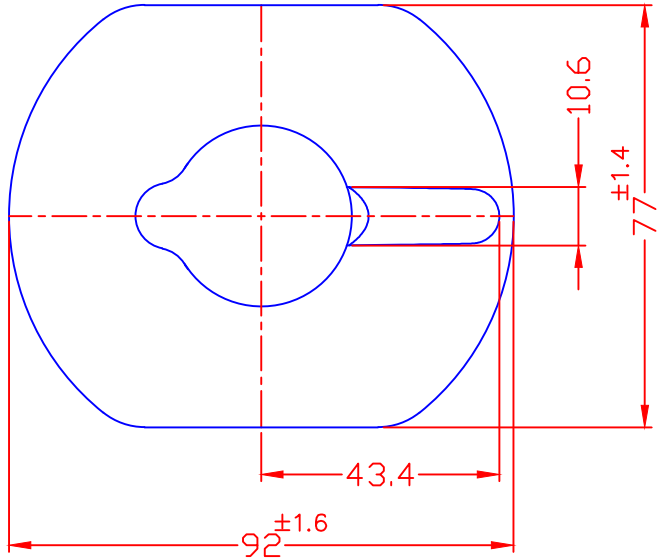

REV NO	AÇIKLAMALAR-EXPLANATIONS	TARİH DATE	YAPAN MADE BY	KONTROL ÇEKİD BY
1/1				
ÇİZEN-DRAWN BY	CEM AYDEMİR	POZUJ HAZIRLADICI	1000	±11
KONTROL-CHK'D BY	EMRAH OKTAYKAN	SİMGE HAZIRLADICI	1030	±11
TARİH-DATE	26.11.2010	AĞIRLIK-WEIGHT	±0.25	
ÖLÇEK SCALE	1/1	KALIP NO-MOULD NO	01M735	ÜRÜN NO-PRODUCT NO
KUPLU GAĞALI KÖSELİ YAĞLIK				111 2 02 1000

111 2 02 1000

Onay/Customer Approval:

Tarih/Date: