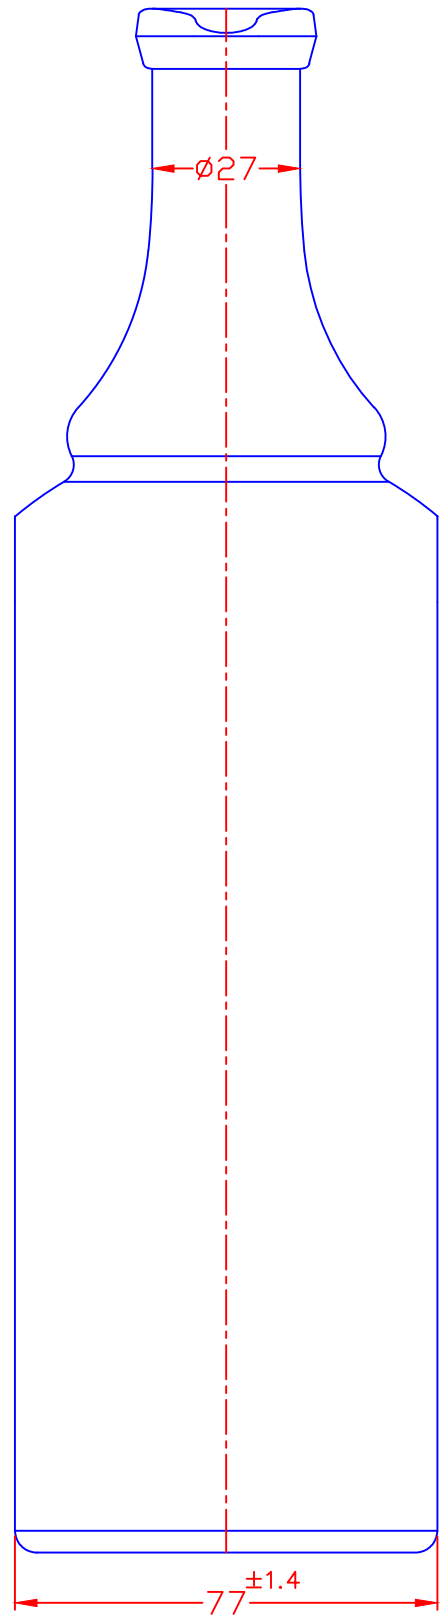

REV NO	AÇIKLAMALAR-EXPLANATIONS	TARİH DATE	YAPAN MADE BY	KONTROL ÇEKİD BY
1/1				
ÇİZEN-DRAWN BY	CEM AYDEMİR	POZUJ HAZIRLADICI	1000	±11
KONTROL-CHK'D BY	EMRAH OKTAYKAN	SİMGE HAZIRLADICI	1030	±11
TARİH-DATE	26.11.2010	AĞIRLIK-WEIGHT	±0.25	
ÖLÇEK SCALE	1/1	KALIP NO-MOULD NO	01M735	ÜRÜN NO-PRODUCT NO
KUPLU GAĞALI KÖSELİ YAĞLIK				111 2 02 1000

111 2 02 1000

Onay/Customer Approval:

Tarih/Date: