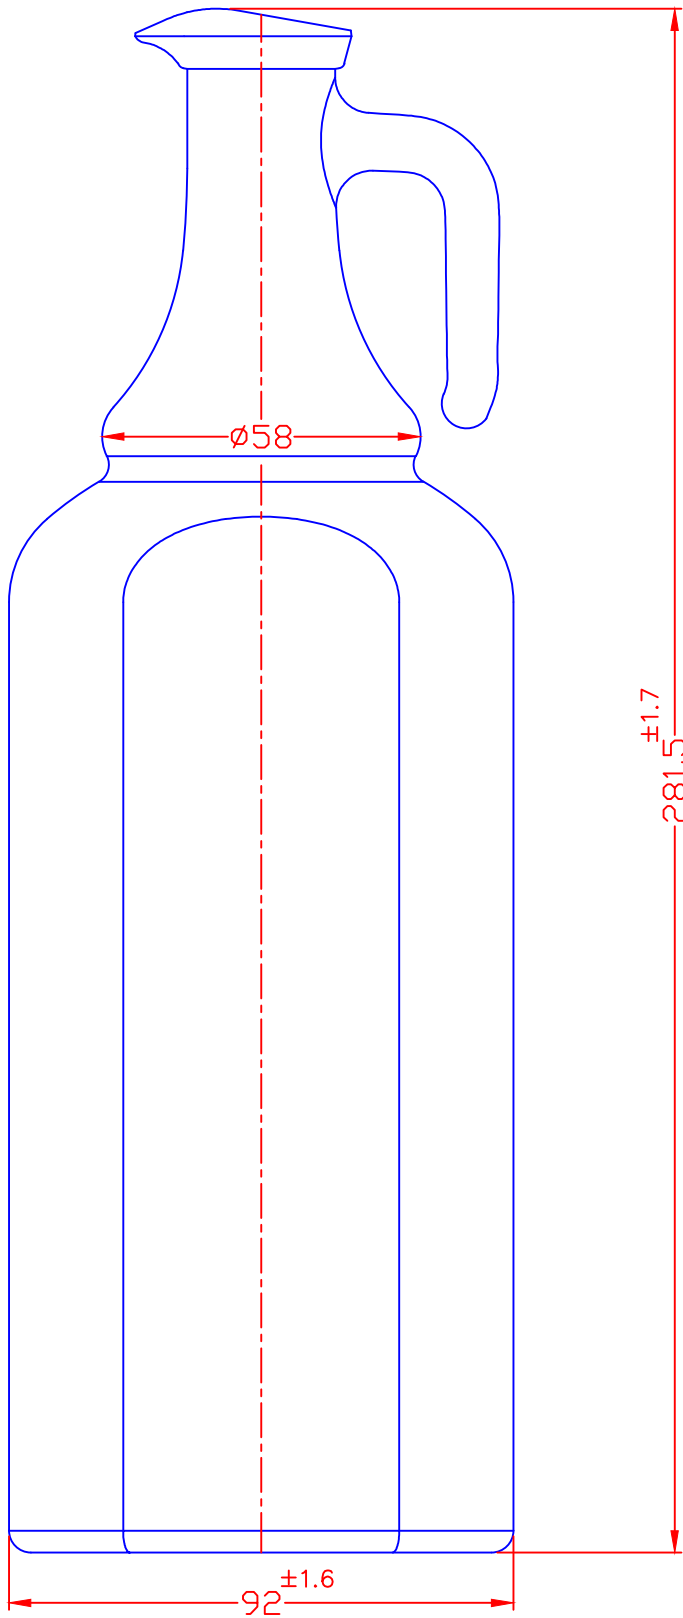

REV NO	AÇIKLAMALAR-EXPLANATIONS	TARİH DATE	YAPAN MADE BY	KONTROL ÇEKİD BY
1/1				
ÇİZEN-DRAWN BY	CEM AYDEMİR	POZUJ HAZIRLADICI	1000	±11
KONTROL-CHK'D BY	EMRAH OKTAYKAN	SİMGE HAZIRLADICI	1030	±11
TARİH-DATE	26.11.2010	AĞIRLIK-WEIGHT	±0.25	
ÖLÇEK SCALE	1/1	KALIP NO-MOULD NO	01M735	ÜRÜN NO-PRODUCT NO
KUPLU GAĞALI KÖSELİ YAĞLIK				111 2 02 1000

111 2 02 1000

Onay/Customer Approval:

Tarih/Date: